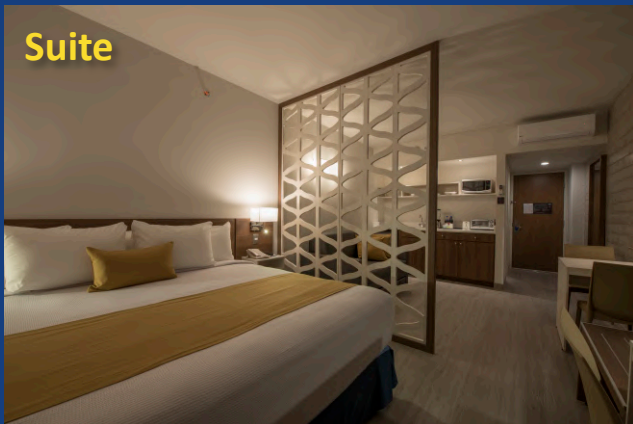

**Servicio proporcionado por: / Service provided by: Ramada Encore by Wyndham Guadalajara.

85 Habitaciones Estandar / 85 Estandar rooms:
37 Sencillas (Cama Queen Size) · 48 Dobles (Camas dobles)
37 Single (Queen Size bed) · 48 Double (Double beds)

Suite

35 Suites – Cama King Size + Sofa Cama / King Size Bed + Sofa Bed

- WiFi sin costo / Free WiFi .
- Llamadas Locales Ilimitadas / Unlimited local calls*
- Caja de seguridad en habitación / Safe in room.
- Pantalla plana 32" / 32" Flat Screen.
- Aire acondicionado / Air Conditioner.
- Kit de café y cafetera / Coffee Maker and Coffee Kit .
- Tabla de planchado y plancha / Ironing board and iron.
- Área para alimentos y bebidas / Food and drinking area.
- Refrigerador de 4 pies / 4ft Refrigerator
- Cocineta con: horno microondas, horno tostador, licuadora, tostador de pan, vajilla 4 personas /
Kitchenette with: microwave, toaster, blender, crokery for 4 people.
- *Excepto números móviles/ Except mobile numbers.